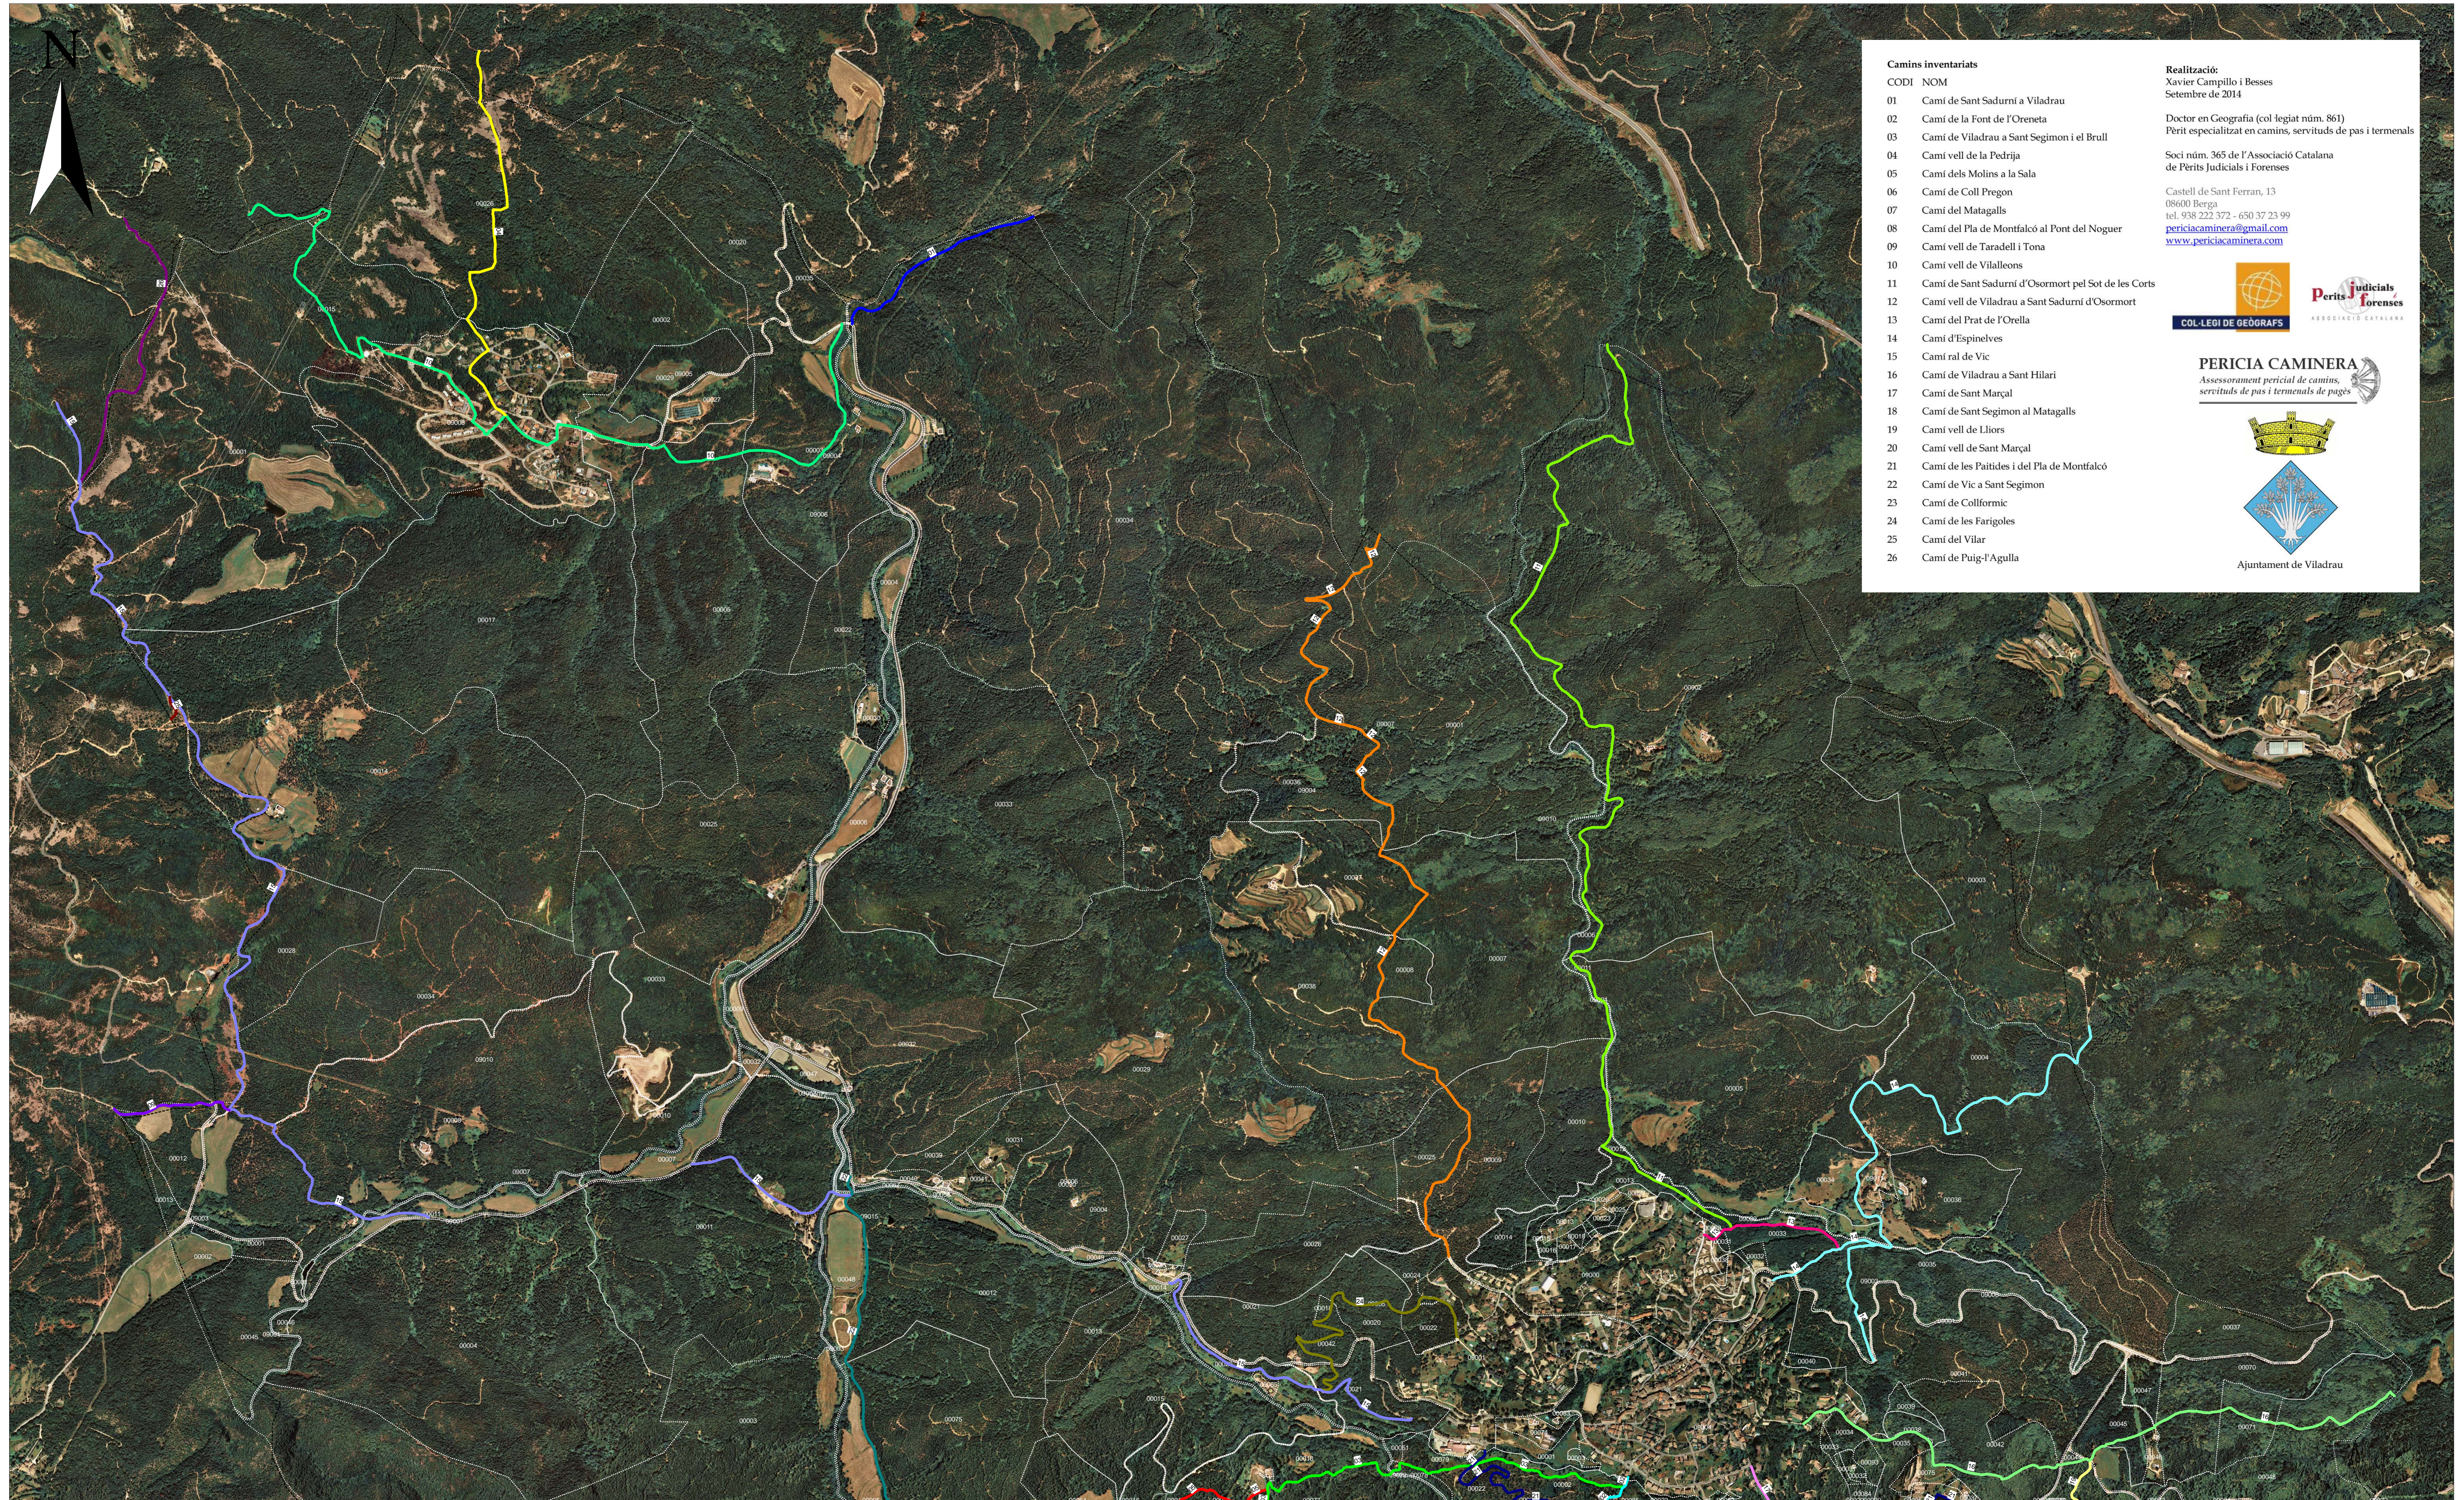

Inventari de camins municipals de Viladrau (Nord)

Camins inventariats

CODI	NOM
01	Camí de Sant Sadurní a Viladrau
02	Camí de la Font de l'Oreneta
03	Camí de Viladrau a Sant Segimon i el Brull
04	Camí vell de la Pedrija
05	Camí dels Molins a la Sala
06	Camí de Coll Pregon
07	Camí del Matagalls
08	Camí del Pla de Montfalcó al Pont del Noguer
09	Camí vell de Taradell i Tona
10	Camí vell de Vilalleons
11	Camí de Sant Sadurní d'Osormort pel Sot de les Corts
12	Camí vell de Viladrau a Sant Sadurní d'Osormort
13	Camí del Prat de l'Orella
14	Camí d'Espinelves
15	Camí ral de Vic
16	Camí de Viladrau a Sant Hilari
17	Camí de Sant Marçal
18	Camí de Sant Segimon al Matagalls
19	Camí vell de Lliors
20	Camí vell de Sant Marçal
21	Camí de les Paitides i del Pla de Montfalcó
22	Camí de Vic a Sant Segimon
23	Camí de Collformic
24	Camí de les Farigoles
25	Camí del Vilar
26	Camí de Puig-l'Agulla

Realització:
Xavier Campillo i Besses
Setembre de 2014

Doctor en Geografia (col·legiat núm. 861)
Perit especialitzat en camins, servituds de pas i terminals

Soci núm. 365 de l'Associació Catalana de Perits Judicials i Forenses