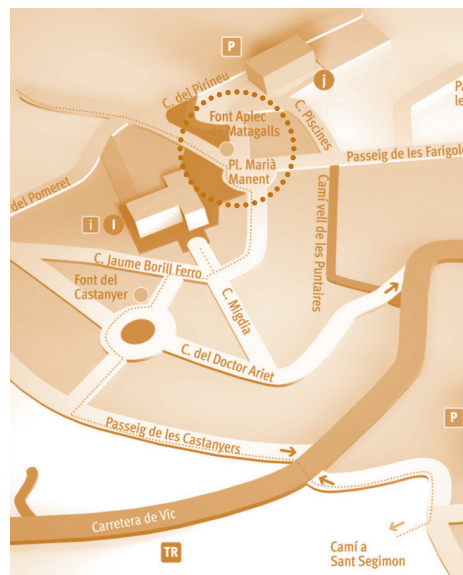

Plànol font 50è Aplec

65è APLEC DE MATAGALLS

DIUMENGE, 13 DE JULIOL DE 2014

MATÍ, AL CIM DE MATAGALLS

A les deu

- Proclamació dels noms i distribució dels **PREMIS A LA CONSTÀNCIA**, pels 10, 15, 20, 25, 30, 35, 40, 45 i 50 anys d'assistència a l'Aplec.

A dos quarts d'onze (10'30)

- Missa concelebrada, presidida pel Bisbe de Vic, Mons. Romà Casanova.
- Tindrem un record, en la pregària, pels apleguistes i amics difunts que ens han deixat des del darrer aplec.
- En acabar la missa, Rotllana i Cant dels Adéus.

A la una del migdia, a la font Salt del Boc

Inauguració de les millores fetes en aquesta font pel servei de **Parcs Naturals de Girona**. Contarem amb l'actuació dels nens i nenes del Casal d'Estiu que organitza EduCA, de Viladrau.

TARDA, A VILADRAU

A les cinc

Inauguració de la Font del 50è Aplec de Matagalls dedicada al P. Faustí Illa i Salvia, Claretia i reconstruïda per l'Excm. Ajuntament de Viladrau.

A dos quarts de sis, a la plaça Marià Manent

Ballada de sardanes, patrocinada per l'Excm. Ajuntament. Cobla Genisenca.

INFORMACIÓ

JOAN ALSINA – Tel. 93 351 79 60

C/e: aplecdeamatagalls@gmail.com

www.aplecmatagalls.cat

PER A LA BONA CELEBRACIÓ DE L'APLEC
Seguiu les instruccions del servei informatiu de l'Aplec