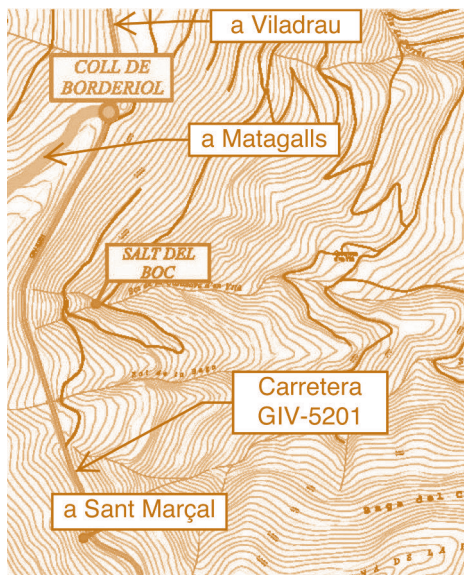

- Col·laborareu a les despeses de l'Aplec comprant els diferents articles que l'organització posarà a la vostra disposició: pullovers, pins, gorres, clauers, placa de cava (pirula) i l'Àlbum amb els testimonis de la celebració de l'Aplec de l'any 2013
- També us podeu inscriure a l'Associació **AMICS APLEC DE MATAGALLS**. La inscripció és de 5 €. Donatiu anyal 15 € per als més grans de 18 anys, i 5 € per als menors de 18 anys. Els socis reben per correu el programa de la festa i els més grans de 18 anys, aquest any tenen gratuït l'Àlbum.
- Alerta amb les deixalles! A Collformic, i a totes les poblacions, hi trobareu contenidors. No es pot fer foc, ni collir flors boscanes

L'Aplec no es fa responsable de cap accident que s'esdevingui en el curs de la Festa.

Recordeu que, si sou socis de l'Associació Amics Aplec de Matagalls, podreu recollir l'Àlbum d'enguany, n. 65, només presentant el val que us serà enviat per correu. Per cada exemplar de més, caldrà abonar 15 €.

Plànol font Salt del Boc