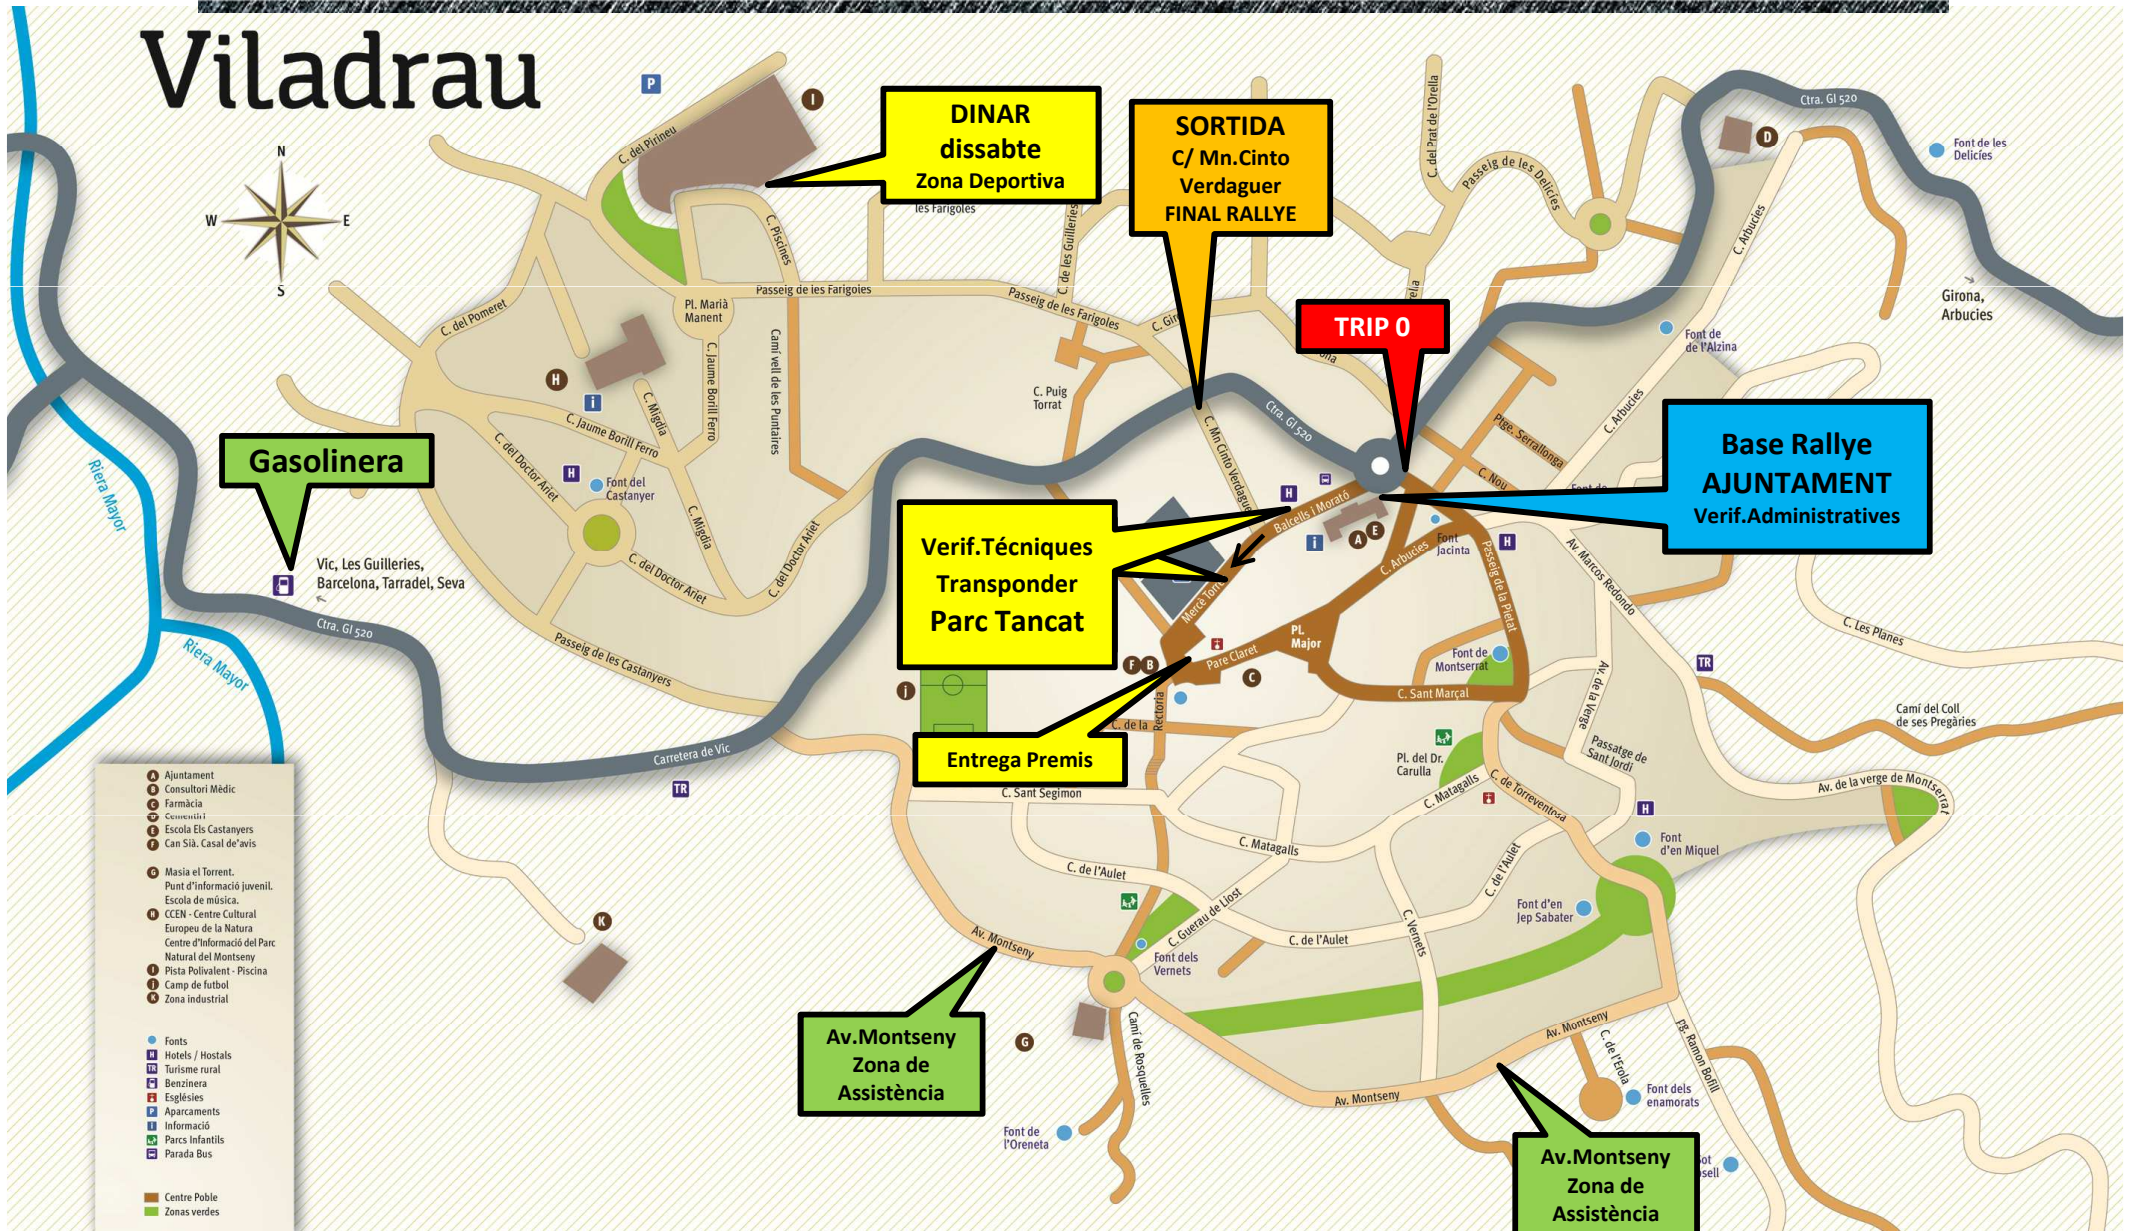

Viladrau

Gasolinera

Vic, Les Guilleries, Barcelona, Tarradel, Seva

DINAR dissabte
 Zona Deportiva

SORTIDA
 C/ Mn. Cinto Verdaguer
FINAL RALLYE

TRIP 0

Base Rallye
AJUNTAMENT
 Verif. Administratives

Verif. Tècniques
 Transponder
 Parc Tancat

Entrega Premis

Av. Montseny
 Zona de Assistència

Av. Montseny
 Zona de Assistència

- Ajuntament
- Consultori Mèdic
- Farmàcia
- Cementiri
- Escola Els Castanyers
- Can Sià. Casal de'avis
- Masia el Torrent.
- Punt d'informació juvenil.
- Escola de música.
- CCEN - Centre Cultural Europeu de la Natura
- Centre d'Informació del Parc Natural del Montseny
- Pista Polivalent - Piscina
- Camp de futbol
- Zona Industrial
- Fontes
- Hotels / Hostals
- Turisme rural
- Benzineria
- Esglésies
- Aparcaments
- Informació
- Parcs Infantils
- Parada Bus
- Centre Poble
- Zonas verdes